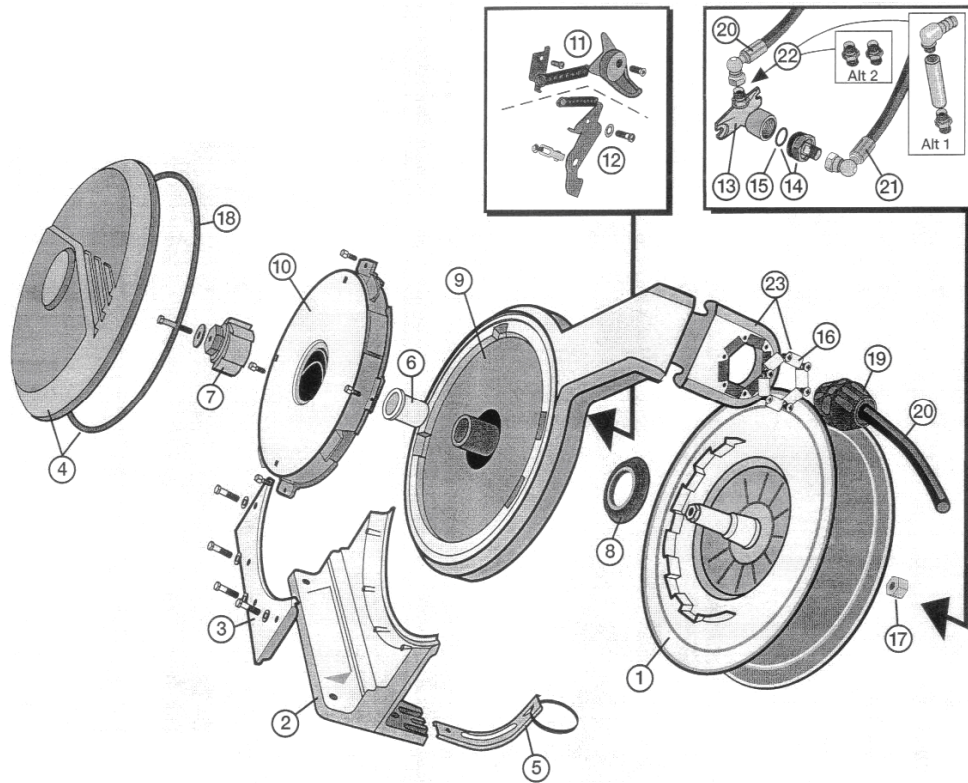

RN1000 Série Dévidoir Industriel

Dévidoir très résistant avec ressort de rappel

Conception d'aluminium moulé sous pression très résistant. Pour les tuyaux longs et lourds, traitement de l'air et divers types de fluides. Air/ Eau / Huile / Graisse - 1/4", 3/8", 1/2", 3/4", 1" D.I.

- Série RN1000 est conçu pour les planchers, murs et au plafond dans les applications les plus exigeantes.
- Le tambour et le pivot sont conçus avec des roulements à billes pour réduire le frottement et l'usure.
- Le mécanisme intérieur, comme le ressort et les roulements, est bien protégé par un couvercle en plastique ABS.
- Pour minimiser les frottements, la branche de sortie est réglable afin de fournir un angle optimal du tuyau.

Pièces de Rechange Dévidoir Series RN1000

1. Tambour	9. Ressort avec support	17. Entretoise
2. Pied de fixation	10. Ressort additionnel	18. Joint de caoutchouc
3. Plaque de support	11. Cliquet	19. Arrêt à boyau
4. Couvercle	12. Cran de sureté	20. Boyau d'approvisionnement
5. Anneau de guidage	13. Corps tournant	21. Boyau d'entrée
6. Bague	14. Raccord tournant & joint d'étanchéité	22. Ensemble de raccord
7. Moyeu de ressort	15. Joint d'étanchéité	23. Sortie complète avec galets de guidage
8. Roulement	16. Galet de guidage	