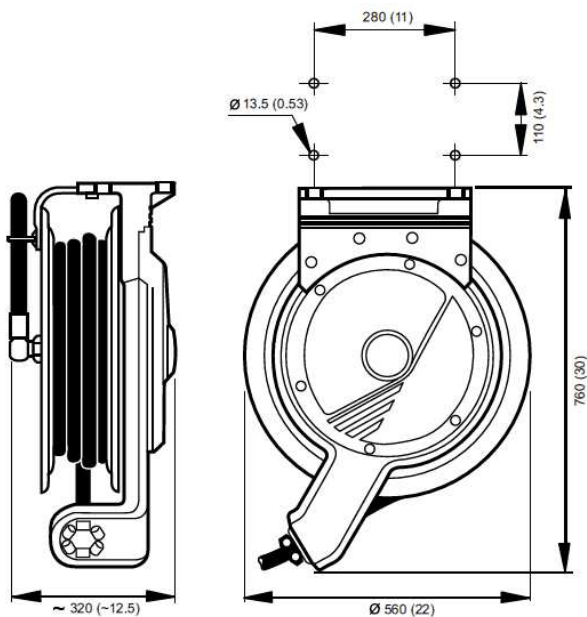

RN1000 Série Dévidoir Industriel

Dévidoir très résistant avec ressort de rappel

Conception d'aluminium moulé sous pression très résistant. Pour les tuyaux longs et lourds, traitement de l'air et divers types de fluides. Air/ Eau / Huile / Graisse - 1/4", 3/8", 1/2", 3/4", 1" D.I.

- Série RN1000 est conçu pour les planchers, murs et au plafond dans les applications les plus exigeantes.
- Le tambour et le pivot sont conçus avec des roulements à billes pour réduire le frottement et l'usure.
- Le mécanisme intérieur, comme le ressort et les roulements, est bien protégé par un couvercle en plastique ABS.
- Pour minimiser les frottements, la branche de sortie est réglable afin de fournir un angle optimal du tuyau.

Numéro de Modèle	Pression Max.		Type	Boyau D.I.		Longueur		Capacité Max. Sur le Tambour	
	Mpa	psi		mm	in	m	ft	m	mm
RN1001	1.5	220	Air/Eau	19	3/4"	15	50'	17	29
RN1002	1.5	220	Air/Eau	12.5	1/2"	30	98'	30	23
RN1003	1.5	220	Air/Eau	25	1"	10	33'	12	39
RN1004	1.5	220	Air/Eau	12.5	1/2"	20	65'	23	23
RN1005	5.0	725	Huile	12.5	1/2"	20	65'	20	23
RN1005	5.0	725	Huile	12.5	1/2"	15	50'	20	23
RN1006	5.0	725	Huile	19	3/4"	15	50'	17	29
RN1007	5.0	725	Huile	12.5	1/2"	30	98'	30	23
RN1008	5.0	725	Huile	25	1"	10	33'	12	39
RN1009	18	2600	Eau	10	3/8"	25	82'	30	17
RN1010	35	5100	Graisse	6.3	1/4"	25	82'	25	17